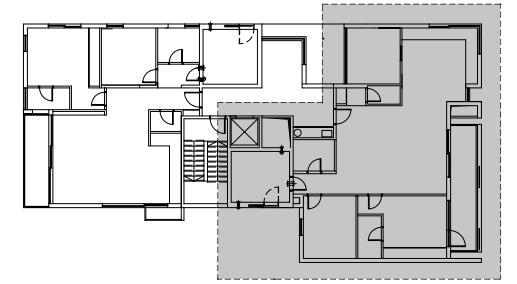

צפון

קומה 2 | דירה 3
חזית קדמית לרחוב | כיוון צפון