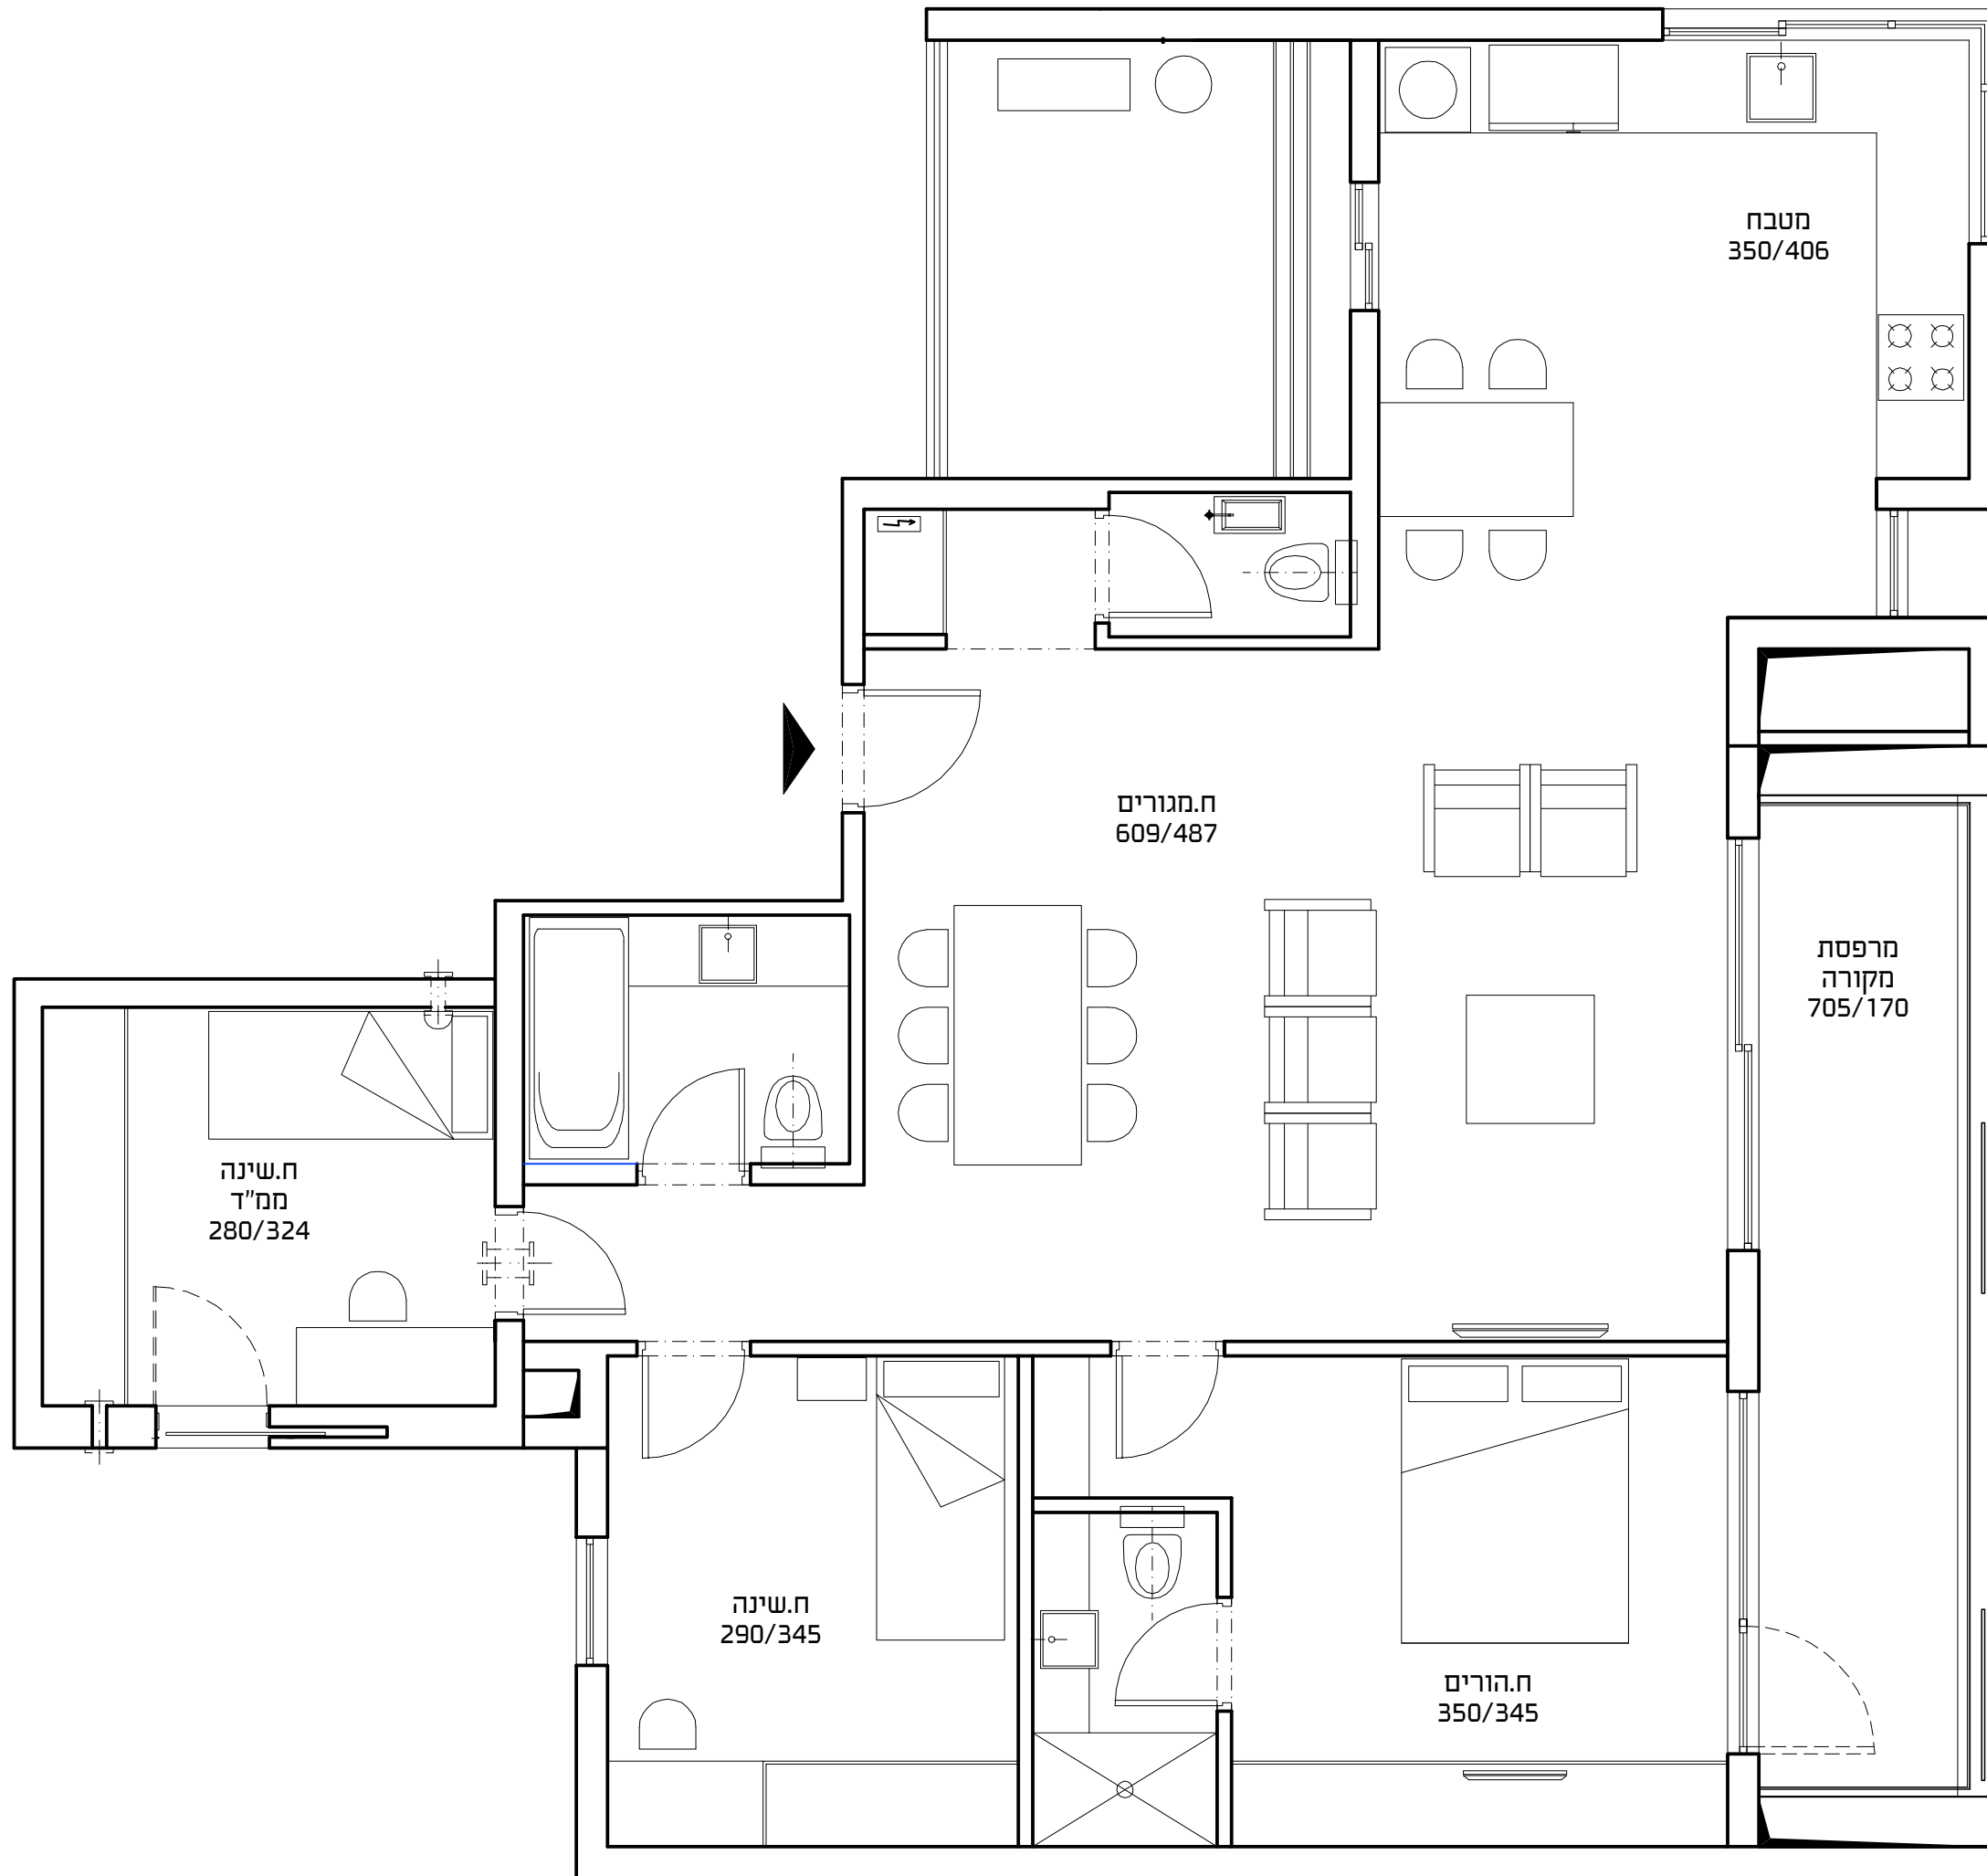

צפון

קומה 2 | דירה 3
חזית קדמית לרחוב | כיוון צפון