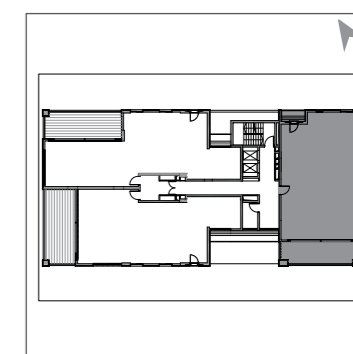

מרפסת
880x261

ח.מגורים + מטבח
830x604

ח.שינה
350x275

ח.שינה
350x275

ח.שינה הורים
415x320

ממ"ד/ח.שינה
365x265

ח.רחצה

שרותים

ח.רחצה

צפון

קומה 3, דירה 9 / קומה 7, דירה 21
3rd Floor, Apartment 9 / 7th Floor, Apartment 21