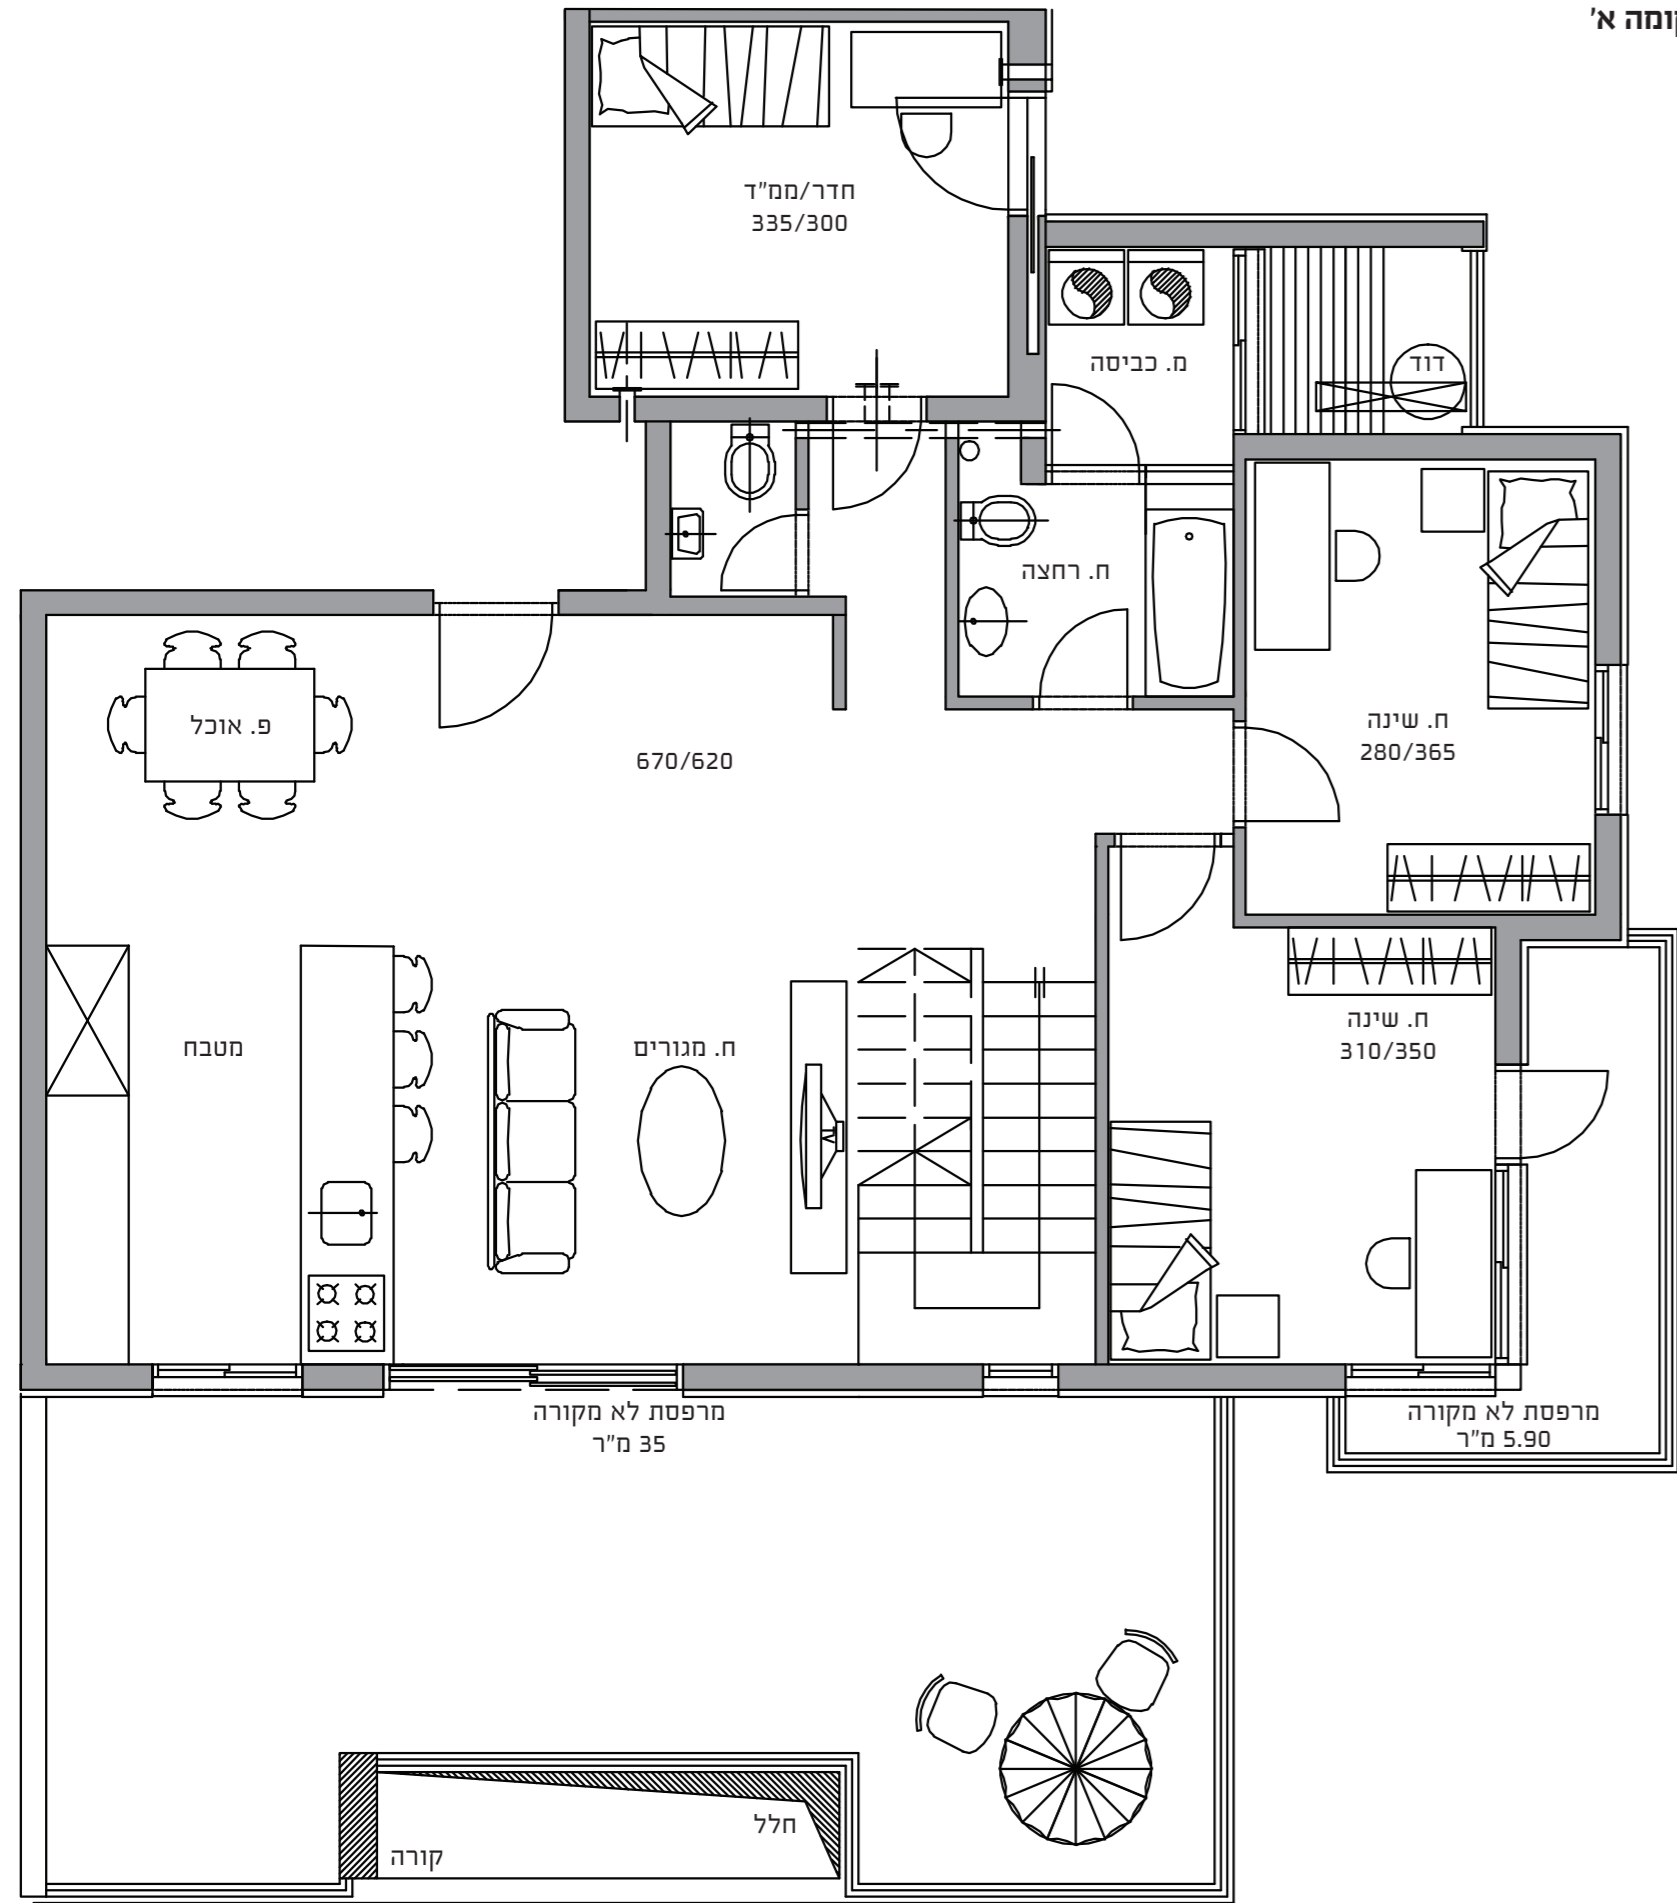

קומה א'

קומה ב'

דירת דופלקס גג 5 חדרים
קומות 15-16, דירה 61

*תכנית הדיירה והפרטים בה לרבות המידות והשטחים נועדו לשם מסירת מידע כללי בלבד. לחוזים שיחתמו בין החברה לקונה יצורפו מפרט טכני ותוכנית מכר והם יחייבו את החברה.