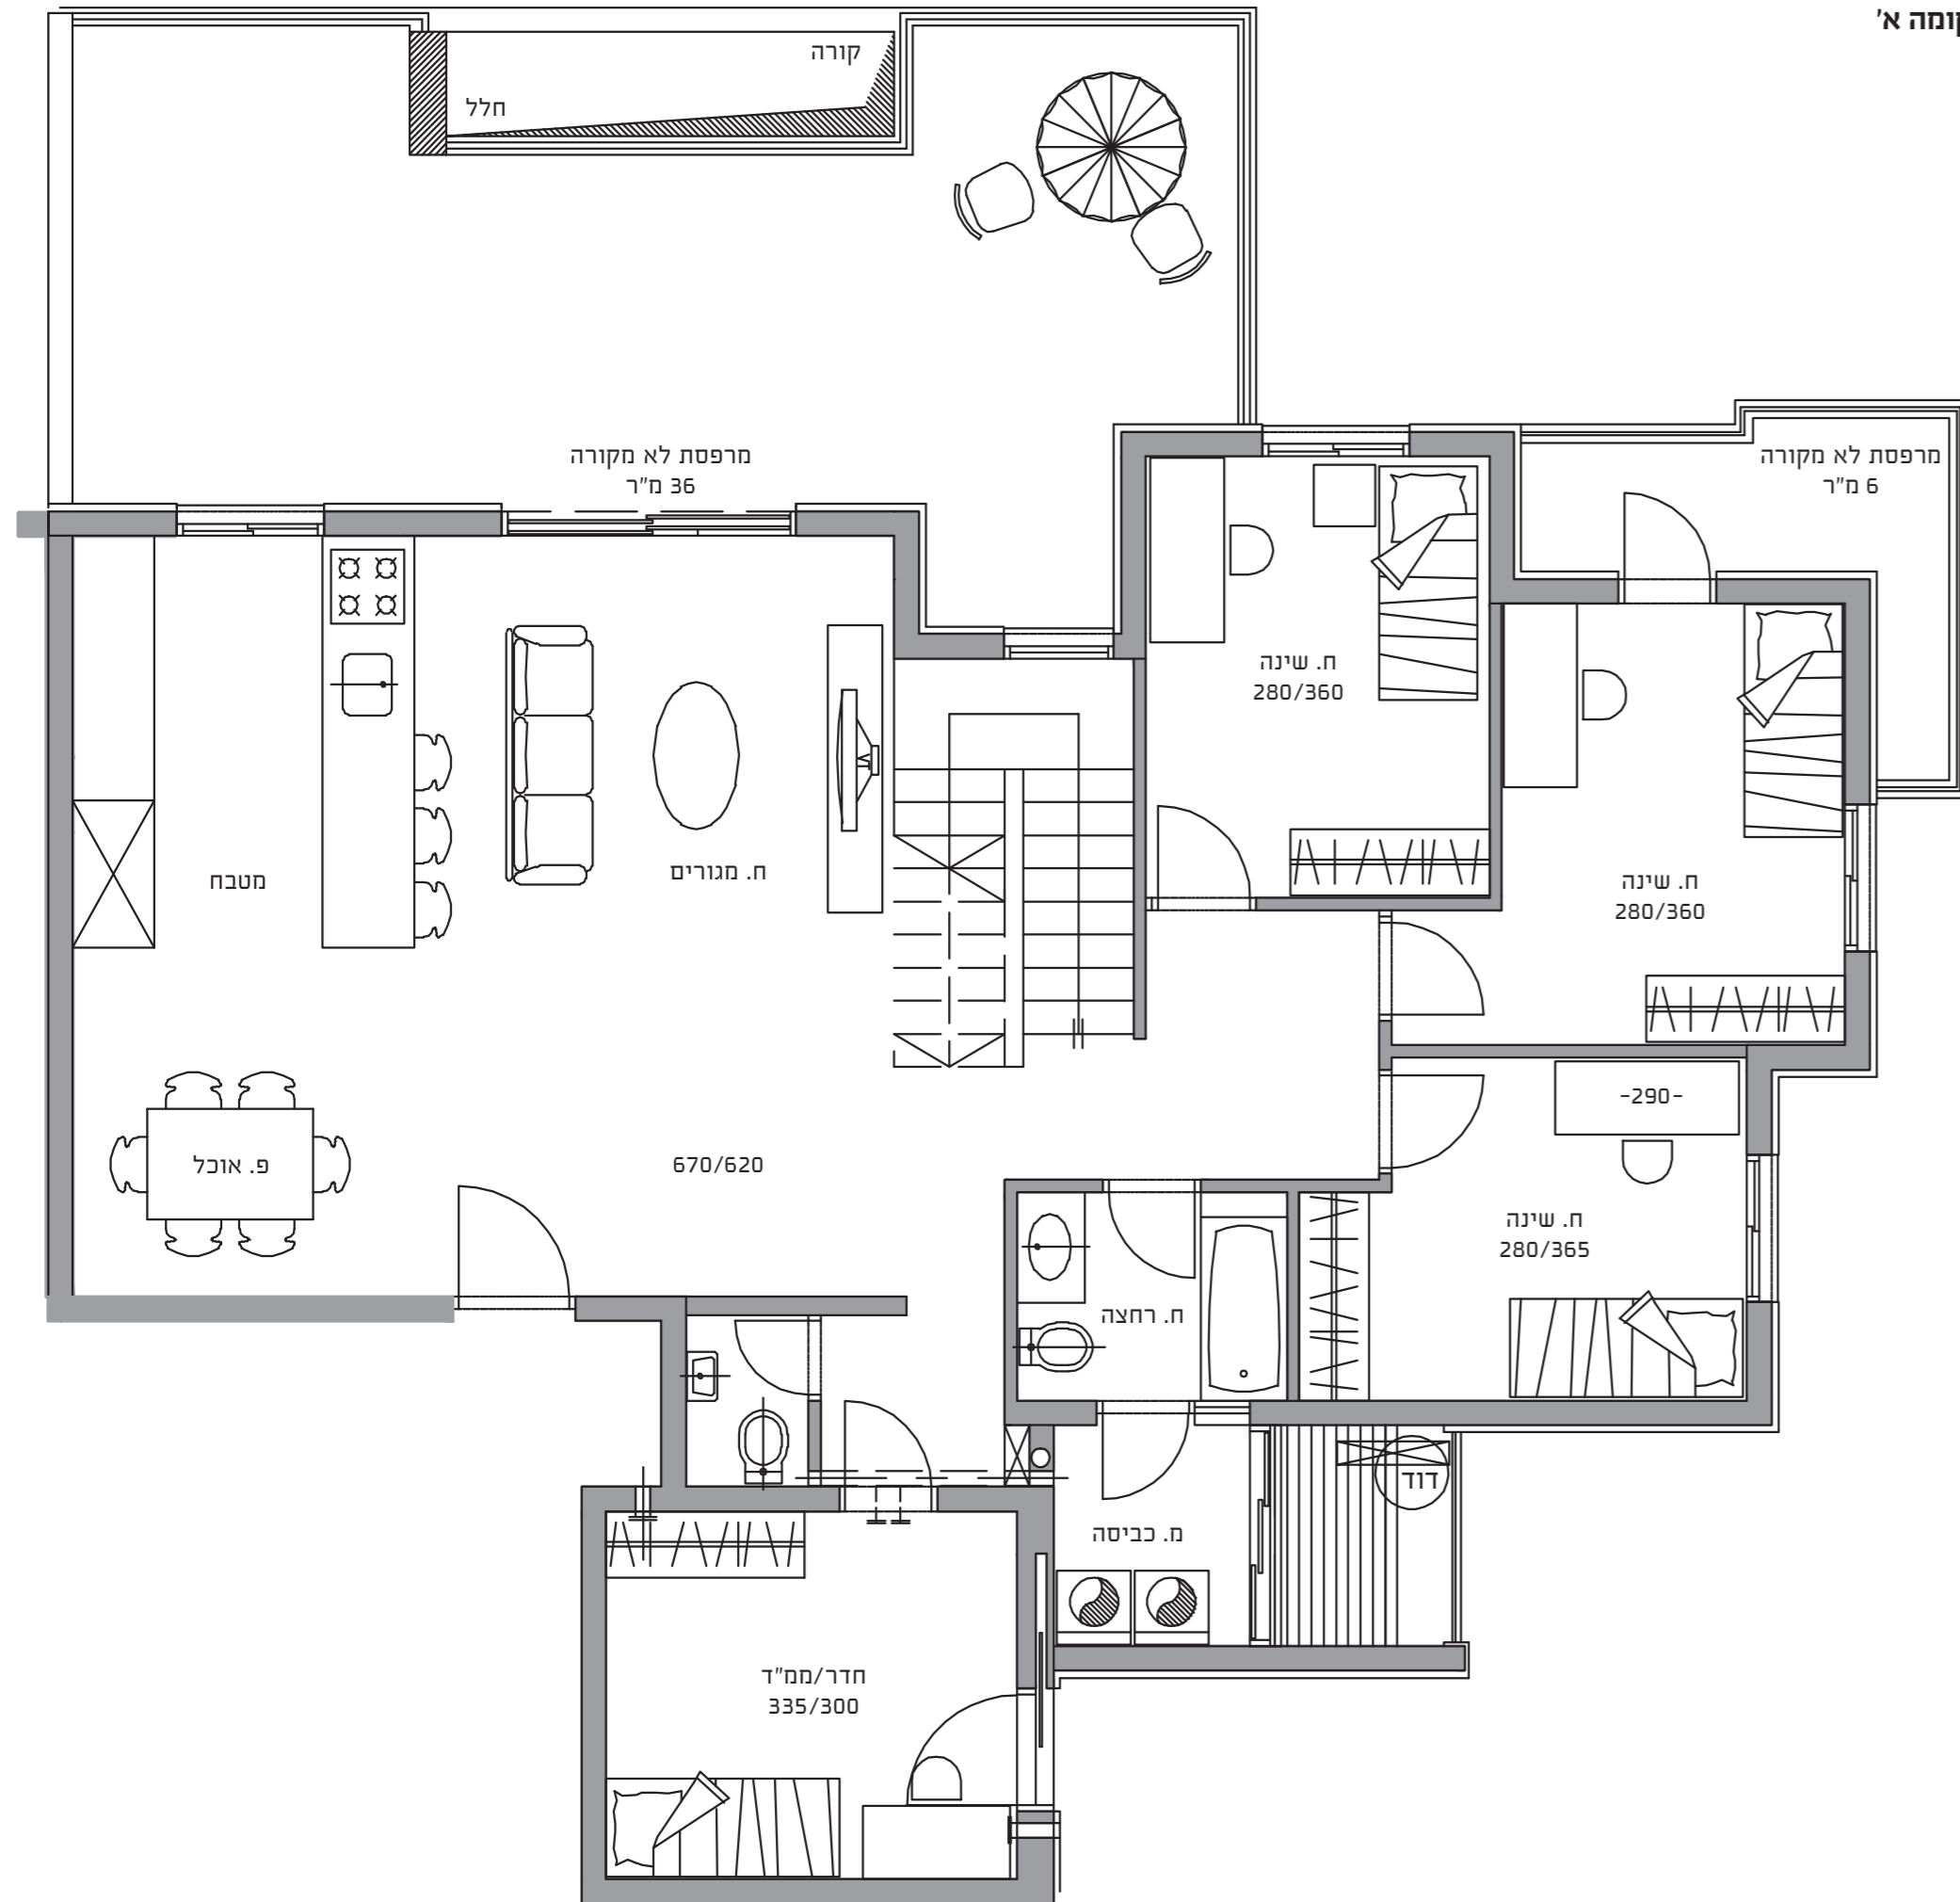

קומה א'

קומה ב'

דירת דופלקס גג 6 חדרים
קומות 15-16, דירה 60

*תכנית הידיעה והפרטים בה לרבות המידות והשטחים נועדו לשם מסירת מידע כללי בלבד. לחוזים שיחתמו בין החברה לקונה יצורפו מפרט טכני ותוכנית מכר והם בלבד יחייבו את החברה.